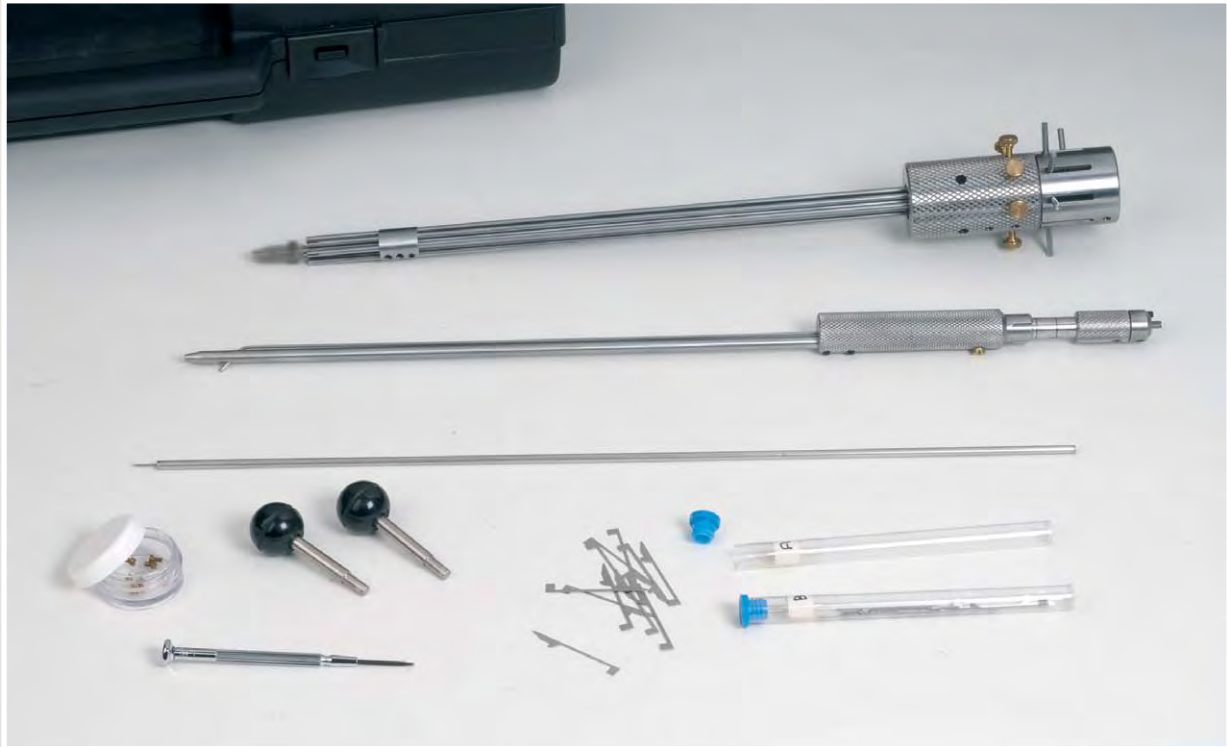

PARAPLUIE FICHET M2I/M2B

Réf. 7900

Outil spécialement conçu pour ouvrir finement les serrures françaises Fichet type M2I/M2B de coffres-forts et armoires fortes. Il fonctionne sur les pompes hautes et les pompes basses quelle que soit l'épaisseur de la paroi.

- Décodeur séparé pour déterminer l'angle de la taille sur l'une des pompes
- Décodage de l'angle de taille par tâtage sur l'autre pompe
- Composé de 2 angles de tailles
- Possibilité de fixer une taille ou l'autre sur chaque palpeur
- Outil suffisamment long pour passer à travers toutes les épaisseurs de parois
- Ouverture par tâtage / crochetage : aucun perçage requis
- Ouverture possible même si la serrure est équipée de faux crans
- Temps d'ouverture peut être rapide
- Livré en mallette

Bien évidemment, l'utilisation de cet outil nécessite une bonne connaissance de la serrure ainsi qu'une certaine dextérité.