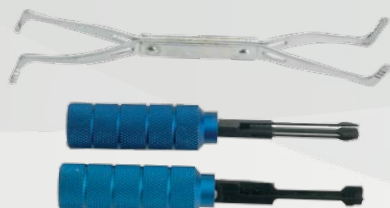

Réf. 7047 l'ensemble

- Kit pour ouvrir les Renault à carte
- Fonctionne sur Mégane 2, Scénic 2, Laguna 2, Vel Satis et Espace 4
- Simple à utiliser
- Ouverture en moins de 3 minutes en moyenne

CONTENU DU KIT

Jeu de 3 clés Renault	Réf. 7047.1
Pistolet lance rotor	Réf. 5163
Mallette de transport	

SUPER KIT RENAULT

Réf. 7048 l'ensemble

- Kit pour ouvrir les Renault à carte et à clés plates
- Jigglers pour les serrures à clés plates : Clio 2, Kangoo, Mégane 1, Espace 3, Avantime ...
- Jigglers pour les serrures à carte

CONTENU DU KIT

Kit Renault	Réf. 7047
Key jiggler	Réf. 5340
Mini jiggler	Réf. 5341
Entraîneurs réglables	Réf. 7095
Mallette de transport	

KIT HONDA

Réf. 7058 l'ensemble

- Outil destiné à ouvrir les serrures HONDA (modèles identiques à ceux ouverts par crocheteur Réf 7317)
- Ensemble composé de 2 crocheteurs (un pour la porte gauche et un pour la porte droite) et d'un entraîneur