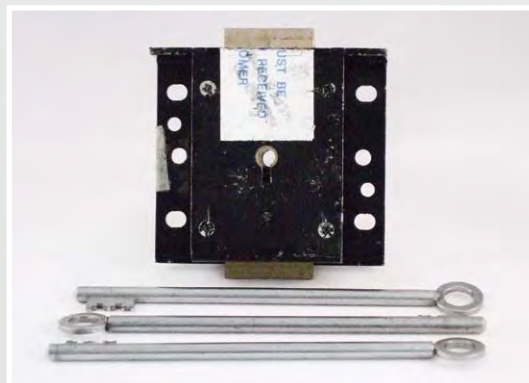

CROCHETEURS DÉCODEURS

Ces crocheteurs décodeurs sont spécialement conçus pour ouvrir des serrures à double panneton de coffre ou d'armoire forte pour lesquelles il n'existe pas de crochets télescopiques.

- Très simple à utiliser
- Ne nécessite pas une grande dextérité
- Permet d'ouvrir et de décoder la serrure en même temps
- Temps d'ouverture rapide
- Possibilité de refaire une clé une fois la serrure décodée

Pour les serrures suivantes :

Chubb Bankers TDR, 6K18 et 6K174 - 8 gorges	Réf. 8280
Chubb 6K75 - 7 et 8 gorges	Réf. 8281
SMP - 9 gorges	Réf. 8283
TANN - 10 gorges	Réf. 8284