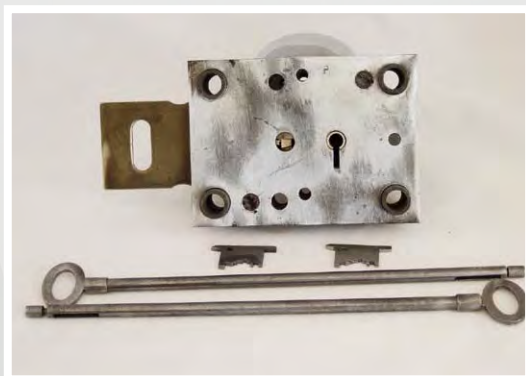

CROCHETEURS DÉCODEURS

Ces crocheteurs décodeurs sont spécialement conçus pour ouvrir des serrures à double panneton de coffre ou d'armoire forte pour lesquelles il n'existe pas de crochets télescopiques.

- Très simple à utiliser
- Ne nécessite pas une grande dextérité
- Permet d'ouvrir et de décoder la serrure en même temps
- Temps d'ouverture rapide
- Possibilité de refaire une clé une fois la serrure décodée

Pour les serrures suivantes :

Chubb Bankers TDR, 6K18 et 6K174 - 8 gorges	Réf. 8280
Chubb 6K75 - 7 et 8 gorges	Réf. 8281
SMP - 9 gorges	Réf. 8283
TANN - 10 gorges	Réf. 8284