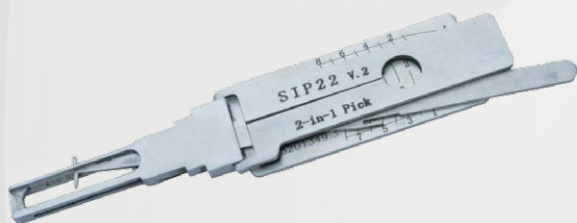

## CROCHETEURS / DÉCODEURS

- Pour crocheter la serrure
- Pour décoder la serrure une fois crochétée
- Evite le risque de bloquer le rotor lors du changement du pick par le décodeur
- Crochetage et décodage peuvent être faits dans le sens de fermeture et ouverture
- Evitent l'achat de crocheteurs puis de décodeurs
- Positionnement des paillettes par marquage sur la platine
- Lecture de la taille par marquage sur la platine
- Fabrication de qualité en acier inoxydable
- Livré avec un DVD mode d'emploi

MARQUE	MODÈLE	
VAG	Modèles identiques à ceux ouverts par crocheteur Réf. 7300 page 117	Réf. 7430
BMW	Modèles identiques à ceux ouverts par crocheteur Réf. 7301 page 118	Réf. 7431
BMW	Modèles identiques à ceux ouverts par crocheteur Réf. 7302 page 118	Réf. 7432
Mercedes	Modèles identiques à ceux ouverts par crocheteur Réf. 7303 page 118	Réf. 7433
Ford-Land Rover-Volvo-Jaguar	Modèles identiques à ceux ouverts par crocheteur Réf. 7352 page 118	Réf. 7434
Opel	Modèles identiques à ceux ouverts par crocheteur Réf. 7310 page 119	Réf. 7435
Peugeot	Modèles identiques à ceux ouverts par crocheteur Réf. 7353 page 119	Réf. 7436
Citroën-Peugeot Renault	Modèles identiques à ceux ouverts par crocheteur Réf. 7313 page 119	Réf. 7437
Peugeot-Citroën-Fiat-Lancia-MAN	Modèles identiques à ceux ouverts par crocheteur Réf. 7312 page 119	Réf. 7438
Alfa Roméo-Fiat-Lancia	Modèles identiques à ceux ouverts par crocheteur Réf. 7354 page 119	Réf. 7439
Toyota-Lexus-Kia-Hyundai	Modèles identiques à ceux ouverts par crocheteur Réf. 7316 page 120	Réf. 7440
Toyota-Lexus	Modèles identiques à ceux ouverts par crocheteur Réf. 7309 page 120	Réf. 7441
Honda	Modèles identiques à ceux ouverts par crocheteur Réf. 7317 page 120	Réf. 7442