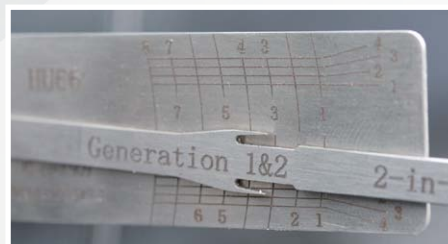

## CROCHETEURS / DÉCODEURS

- Pour crocheter la serrure
- Pour décoder la serrure une fois crochétée
- Evite le risque de bloquer le rotor lors du changement du pick par le décodeur
- Crochetage et décodage peuvent être faits dans le sens de fermeture et ouverture
- Evitent l'achat de crocheteurs puis de décodeurs
- Positionnement des paillettes par marquage sur la platine
- Lecture de la taille par marquage sur la platine
- Fabrication de qualité en acier inoxydable
- Livré avec un DVD mode d'emploi

MARQUE	MODÈLE	
VAG	Modèles identiques à ceux ouverts par crocheteur Réf. 7300 page 117	Réf. 7430
BMW	Modèles identiques à ceux ouverts par crocheteur Réf. 7301 page 118	Réf. 7431
BMW	Modèles identiques à ceux ouverts par crocheteur Réf. 7302 page 118	Réf. 7432
Mercedes	Modèles identiques à ceux ouverts par crocheteur Réf. 7303 page 118	Réf. 7433
Ford-Land Rover-Volvo-Jaguar	Modèles identiques à ceux ouverts par crocheteur Réf. 7352 page 118	Réf. 7434
Opel	Modèles identiques à ceux ouverts par crocheteur Réf. 7310 page 119	Réf. 7435
Peugeot	Modèles identiques à ceux ouverts par crocheteur Réf. 7353 page 119	Réf. 7436
Citroën-Peugeot Renault	Modèles identiques à ceux ouverts par crocheteur Réf. 7313 page 119	Réf. 7437
Peugeot-Citroën-Fiat-Lancia-MAN	Modèles identiques à ceux ouverts par crocheteur Réf. 7312 page 119	Réf. 7438
Alfa Roméo-Fiat-Lancia	Modèles identiques à ceux ouverts par crocheteur Réf. 7354 page 119	Réf. 7439
Toyota-Lexus-Kia-Hyundai	Modèles identiques à ceux ouverts par crocheteur Réf. 7316 page 120	Réf. 7440
Toyota-Lexus	Modèles identiques à ceux ouverts par crocheteur Réf. 7309 page 120	Réf. 7441
Honda	Modèles identiques à ceux ouverts par crocheteur Réf. 7317 page 120	Réf. 7442