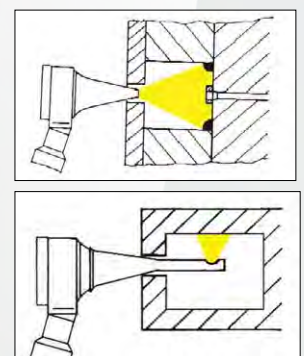

FIBRE OPTIQUE MAGLITE

Réf. 8522

- Fibre optique semi-flexible
- S'adapte sur les 2 Maglite
- Concentre l'éclairage sur les endroits difficiles d'accès
- Longueur : 15 cm

BORESCOPE

Réf. 8875

- Pour voir au travers d'un orifice de 0,3 mm
- Grossit et éclaire une pièce à une distance de 5 à 250 mm
- 17 lentilles de grossissement par réglage de la mollette
- Manche en polyamide
- Poids : 100 g
- Gamme industrie

Ampoule de rechange Réf. 8875.1

OTOSCOPE

Réf. 8876

- Pour regarder dans un fraisage ou une serrure
- Vision directe sans spéculum jusqu'à 45 mm
- Vision à 90° avec spéculum
- Lentille de grossissement X 4
- Livré avec un spéculum longueur utile 25 mm Ø 4,9 mm
- Livré avec 2 piles LR6
- Poids piles incluses 150 g
- Gamme industrie

Ampoule de rechange Réf. 8876.1

2 spéculums de différentes longueurs adaptables sur otoscope (Réf. 8876)

Réf. 8873.2

Longueur utile 25 mm
Ø 4,9 mm

Réf. 8873.3

Longueur utile 30 mm
Ø 5,9 mm

NOUVEAUTÉ

LAMPE SUR PIED À BATTERIE