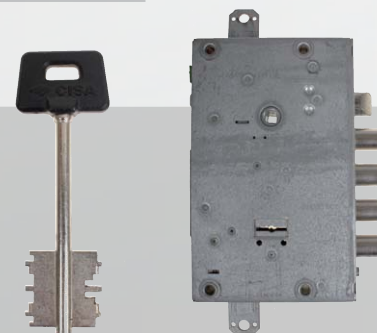

Clé automatique ATRA. Fonctionne également sur CR, LINCE, modèle 21631 MOTTURA 771, MOTTURA CAMBIABLE, MOTTURA NUCLEO DOTENT, RODES, SECUREMME

Réf. 5619.01

Clé automatique MOTTURA NUCLEO COMPACT

Réf. 5619.02

Réf. 5619.05

Clé automatique CISA à clé variable. Fonctionne également sur CISA 57115

Réf. 5619.06

Clé automatique ARFE. Fonctionne également sur CISA modèle 57010, MCM

Réf. 5619.07

Clé automatique JUWEL 8 gorges

Réf. 5619.08

KIT CLÉS AUTOMATIQUES

Réf. 5619

Kit comprenant :

- 8 inserts
- 2 manches avec entraîneurs
- 10 tailles variables 13,5 mm de rechange (Réf. 5619.TV13)
- 10 tailles variables 11 mm de rechange (Réf. 5619.TV11)
- 1 broche de remise à zéro